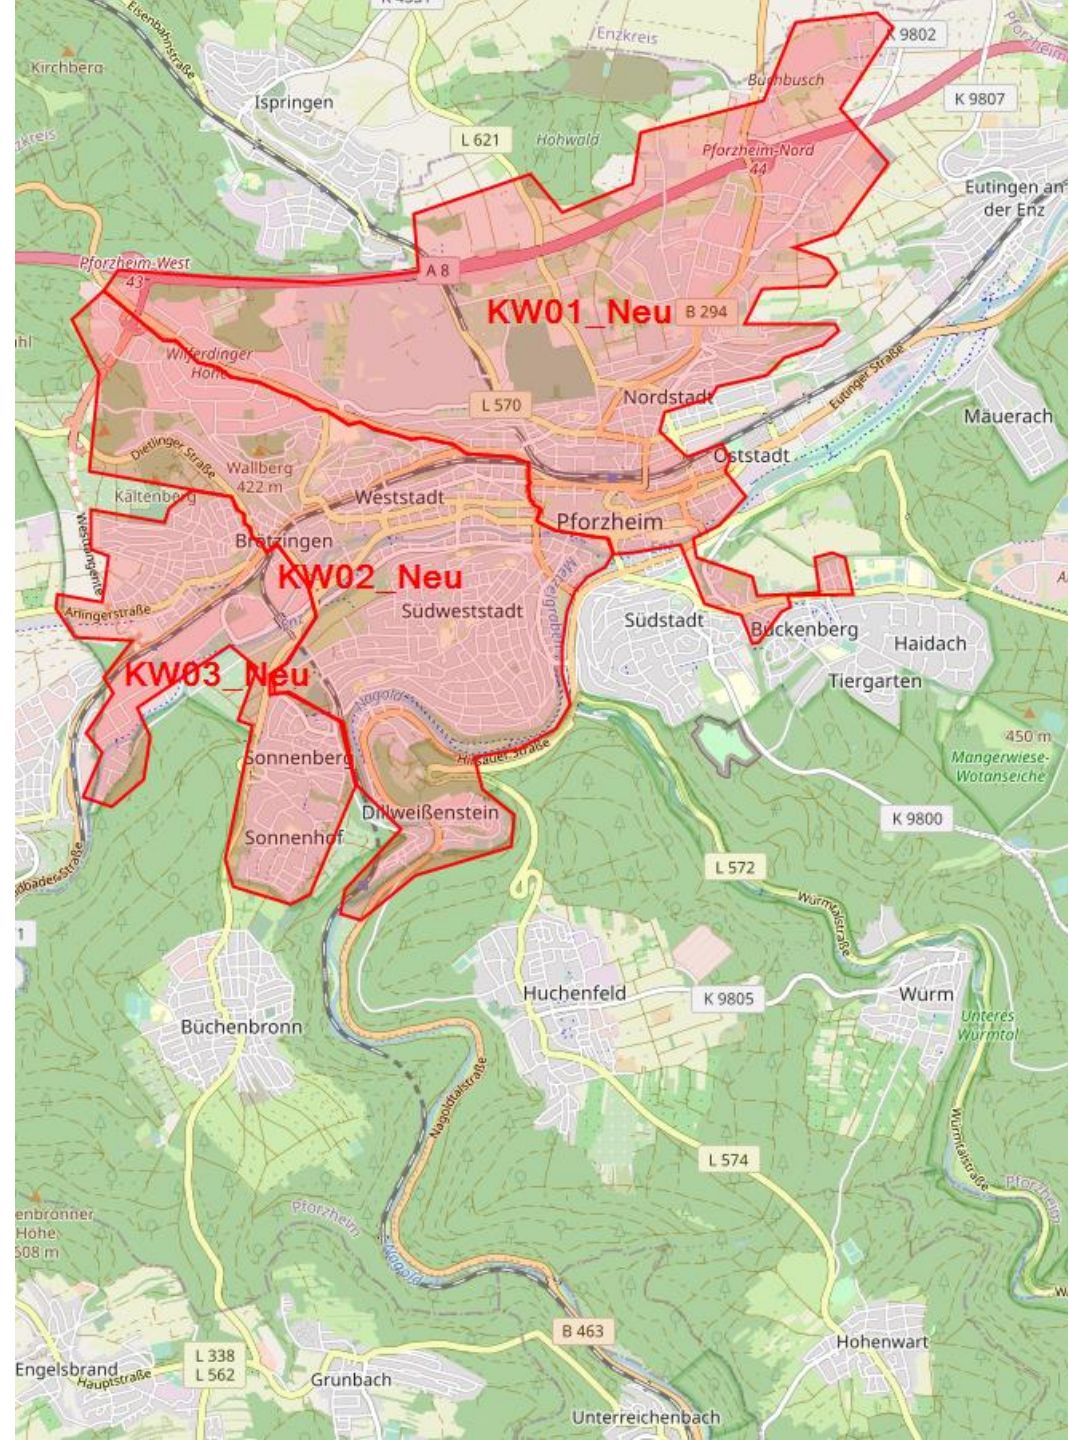

2-Rad

KW01	KW02	KW03
Nordstadt	Weststadt	Arlinger
Nordweststadt	Südweststadt	Oberes Enztal
Wilferdinger Höhe	Brötzingen	Rotplatte
	Dillweißenstein	Sonnenberg
		Sonnenhof
		Herrenstriet

Komplettübersicht

Aller offenen Gebiete 2-Rad Gefäße

Übersicht 2-Rad

KW01

Übersicht (2-Rad)

KW02

Übersicht (2-Rad)

KW03

Übersicht (4-Rad)