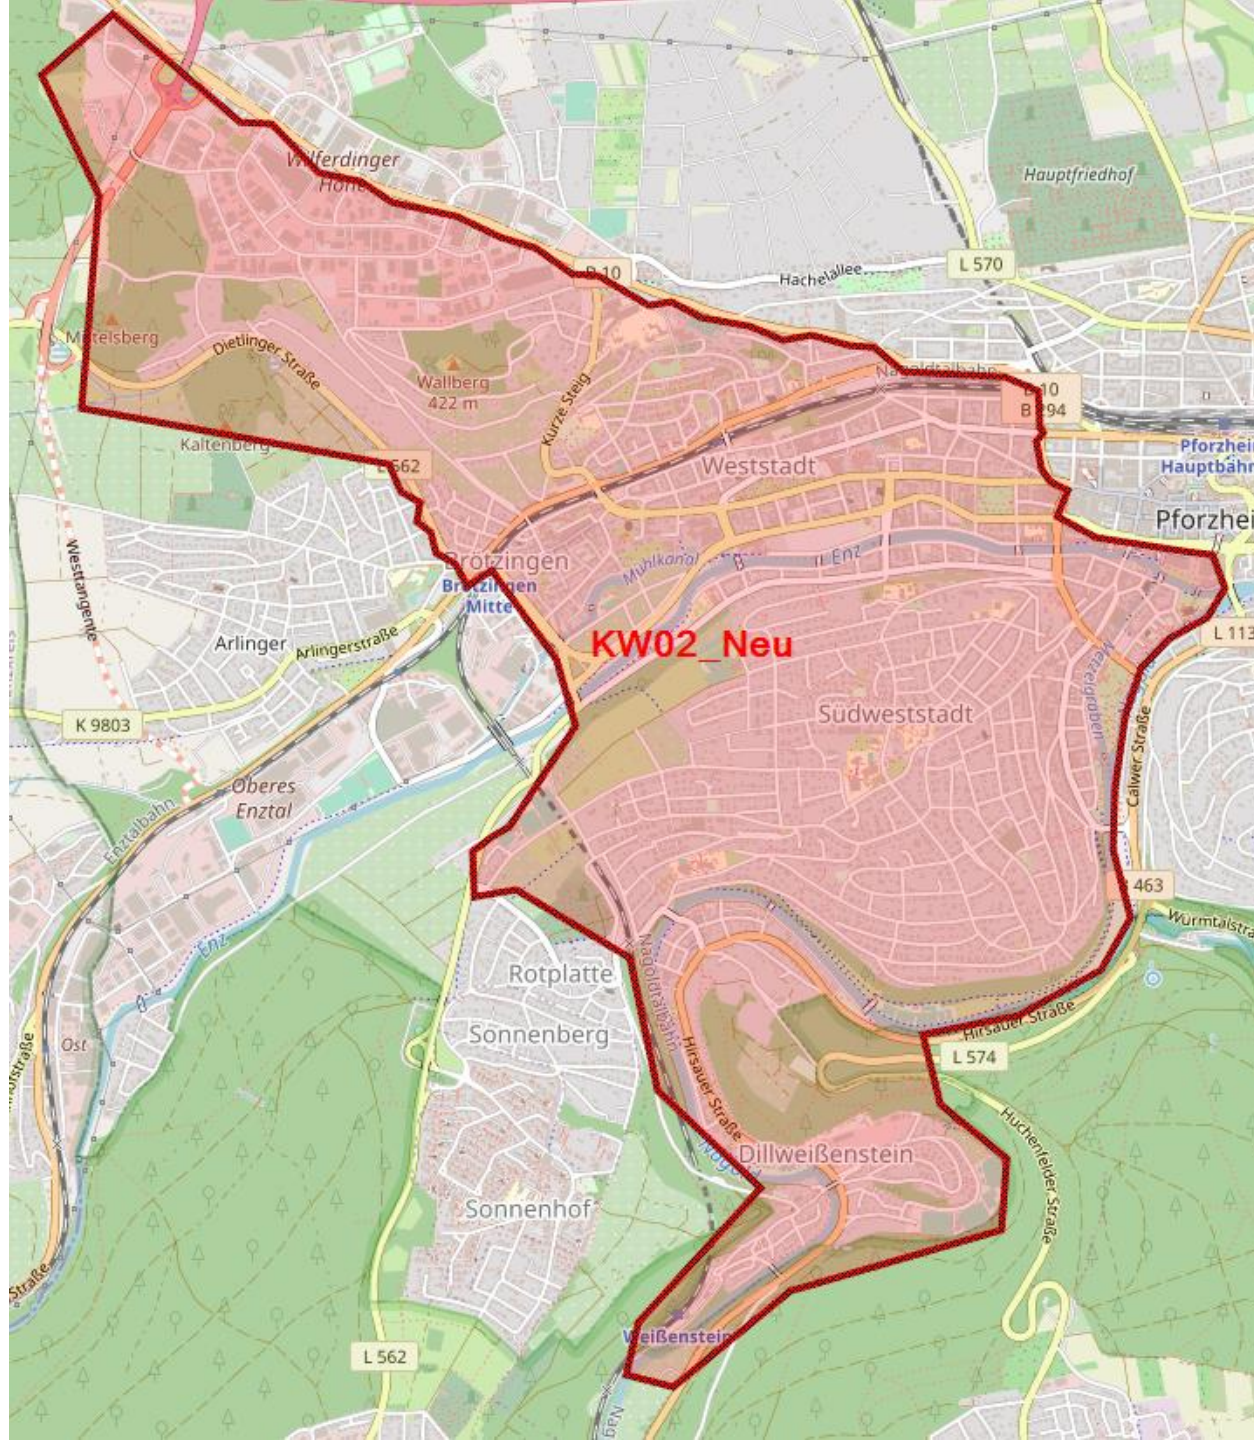

2-Rad

KW01	KW02	KW03
Nordstadt	Weststadt	Arlinger
Nordweststadt	Südweststadt	Oberes Enztal
Wilferdinger Höhe	Brötzingen	Rotplatte
	Dillweißenstein	Sonnenberg
		Sonnenhof
		Herrenstriet

Komplettübersicht

Aller offenen Gebiete 2-Rad Gefäße

Übersicht 2-Rad

KW01

Übersicht (2-Rad)

KW02

Übersicht (2-Rad)

KW03

Übersicht (4-Rad)