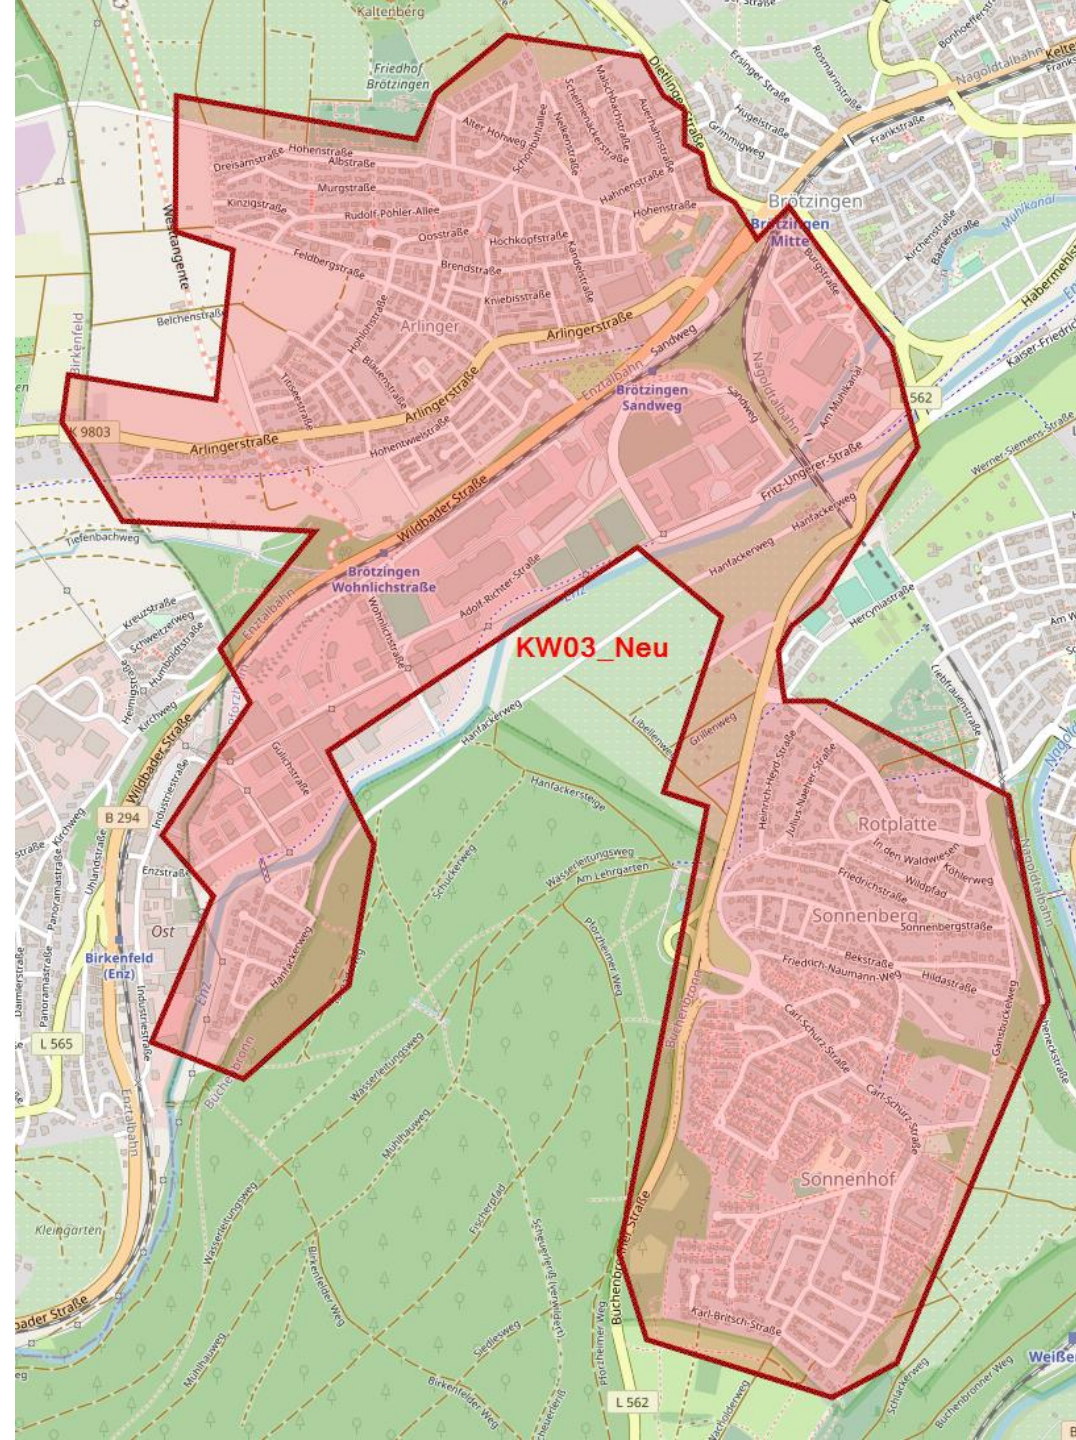

2-Rad

KW01	KW02	KW03
Nordstadt	Weststadt	Arlinger
Nordweststadt	Südweststadt	Oberes Enztal
Wilferdinger Höhe	Brötzingen	Rotplatte
	Dillweißenstein	Sonnenberg
		Sonnenhof
		Herrenstriet

Komplettübersicht

Aller offenen Gebiete 2-Rad Gefäße

Übersicht 2-Rad

KW01

Übersicht (2-Rad)

KW02

Übersicht (2-Rad)

KW03

Übersicht (4-Rad)