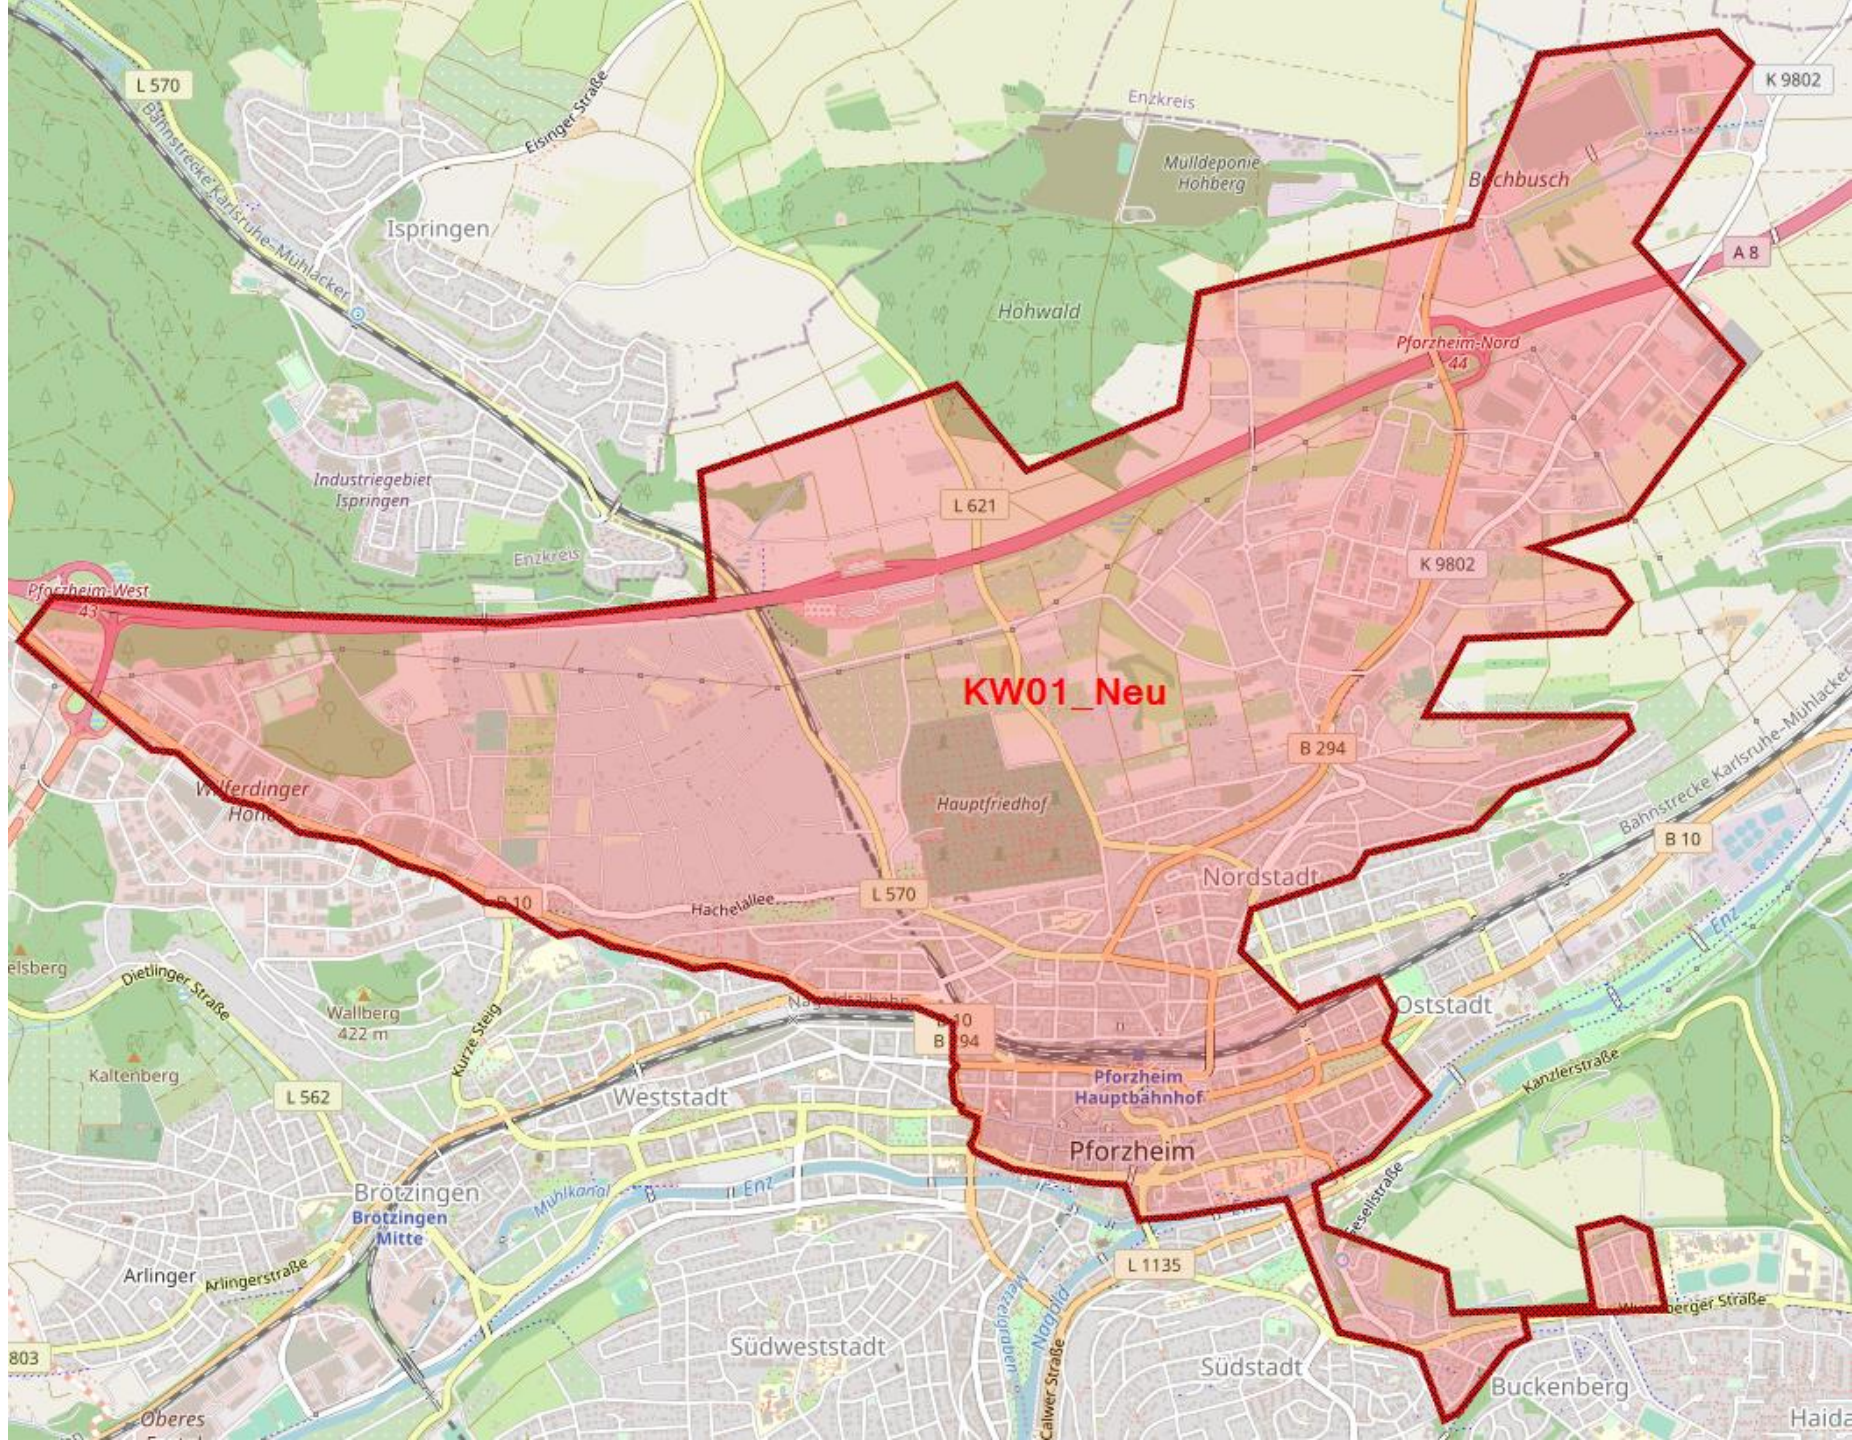

2-Rad

KW01	KW02	KW03
Nordstadt	Weststadt	Arlinger
Nordweststadt	Südweststadt	Oberes Enztal
Wilferdinger Höhe	Brötzingen	Rotplatte
	Dillweißenstein	Sonnenberg
		Sonnenhof
		Herrenstriet

Komplettübersicht

Aller offenen Gebiete 2-Rad Gefäße

Übersicht 2-Rad

KW01

Übersicht (2-Rad)

KW02

Übersicht (2-Rad)

KW03

Übersicht (4-Rad)