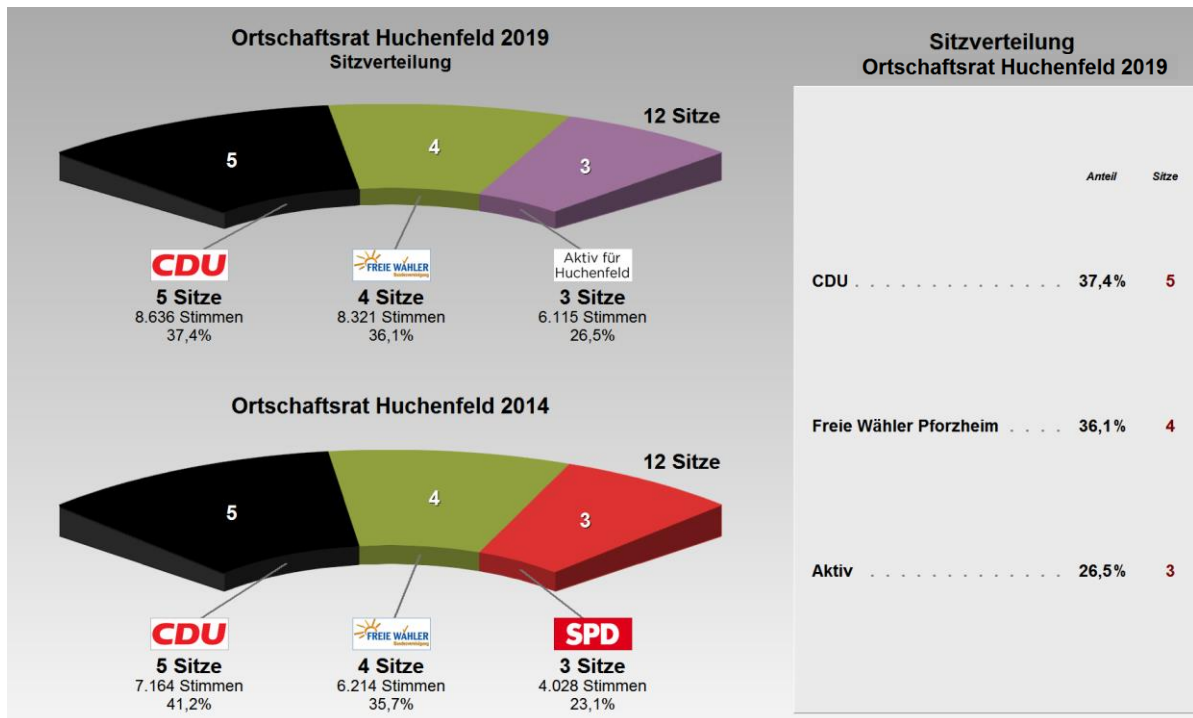

Ortschaftsrat Huchenfeld 2019
im Vergleich mit Ortschaftsrat Huchenfeld 2014
Endergebnis
Gewinne/Verluste in Prozentpunkten

Ortschaftsratswahl Huchenfeld am 26. Mai 2019 - Wahlbezirksergebnisse

Urnenwahl, Wahlbezirke, Briefwahl, Briefwahlbezirke, Huchenfeld	Wahlb. ohne Sperrv.	Wahlb. mit Sperrv.	Wahlb. nach§	Wahlb. insges.	Wähler/ Wahlbe- teiligung	dav. mit Wahl- schein	Ungült. Stimmen	Gültige Stimmen	CDU	Freie Wähler Pforzheim	Aktiv
	A1	A2	A3	A	B	B1	C	E	1	2	3
1401	637	201	0	838	331	0	132	3.530	1.212	1.364	954
in %	76,01%	23,99%	0,00%		39,50%	0,00%	3,60%	96,40%	34,33%	38,64%	27,03%
1402	744	176	0	920	380	2	228	3.985	1.525	1.441	1.019
in %	80,87%	19,13%	0,00%		41,30%	0,53%	5,41%	94,59%	38,27%	36,16%	25,57%
1403	727	192	0	919	401	0	192	4.222	1.565	1.495	1.162
in %	79,11%	20,89%	0,00%		43,63%	0,00%	4,35%	95,65%	37,07%	35,41%	27,52%
1404	854	169	0	1023	412	4	144	4.363	1.586	1.601	1.176
in %	83,48%	16,52%	0,00%		40,27%	0,97%	3,20%	96,80%	36,35%	36,69%	26,95%
Urnenwahl	2.962	738	0	3.700	1.524	6	696	16.100	5.888	5.901	4.311
in %	80,05%	19,95%	0,00%		41,19%	0,39%	4,14%	95,86%	36,57%	36,65%	26,78%
9919	0	0	0	0	613	613	84	6.972	2.748	2.420	1.804
in %	0,00%	0,00%	0,00%		0,00%	100,00%	1,19%	98,81%	39,41%	34,71%	25,87%
Briefwahl	0	0	0	0	613	613	84	6.972	2.748	2.420	1.804
in %	0,00%	0,00%	0,00%		0,00%	100,00%	1,19%	98,81%	39,41%	34,71%	25,87%
Huchenfeld	2.962	738	0	3.700	2.137	619	780	23.072	8.636	8.321	6.115
in %	80,05%	19,95%	0,00%		57,76%	28,97%	3,27%	96,73%	37,43%	36,07%	26,50%

Ortschaftsratswahl Huchenfeld am 26. Mai 2019 – Zuteilungsverfahren nach St. Laguë / Schepers

Teiler	CDU	Freie Wähler Pforzheim	Aktiv
1	(1) 8636,00	(2) 8321,00	(3) 6115,00
3	(4) 2878,67	(5) 2773,67	(6) 2038,33
5	(7) 1727,20	(8) 1664,20	(10) 1223,00
7	(9) 1233,71	(11) 1188,71	873,57
9	(12) 959,56	924,56	679,44
11	785,09	756,45	555,91
Sitze	5	4	3