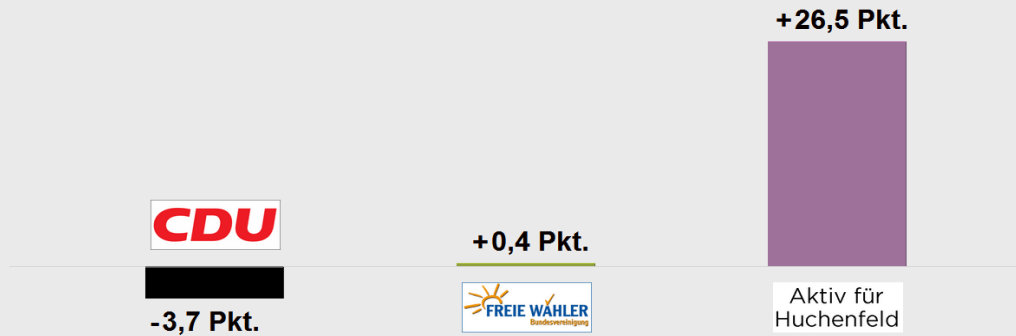

Ortschaftsrat Huchenfeld 2019
im Vergleich mit Ortschaftsrat Huchenfeld 2014
Endergebnis
Gewinne/Verluste in Prozentpunkten

Ortschaftsratswahl Huchenfeld am 26. Mai 2019 - Wahlbezirksergebnisse

Urnenwahl, Wahlbezirke, Briefwahl, Briefwahlbezirke, Huchenfeld	Wahlb. ohne Sperrv.	Wahlb. mit Sperrv.	Wahlb. nach§	Wahlb. insges.	Wähler/ Wahlbe- teiligung	dav. mit Wahl- schein	Ungült. Stimmen	Gültige Stimmen	CDU	Freie Wähler Pforzheim	Aktiv
	A1	A2	A3	A	B	B1	C	E	1	2	3
1401	637	201	0	838	331	0	132	3.530	1.212	1.364	954
in %	76,01%	23,99%	0,00%		39,50%	0,00%	3,60%	96,40%	34,33%	38,64%	27,03%
1402	744	176	0	920	380	2	228	3.985	1.525	1.441	1.019
in %	80,87%	19,13%	0,00%		41,30%	0,53%	5,41%	94,59%	38,27%	36,16%	25,57%
1403	727	192	0	919	401	0	192	4.222	1.565	1.495	1.162
in %	79,11%	20,89%	0,00%		43,63%	0,00%	4,35%	95,65%	37,07%	35,41%	27,52%
1404	854	169	0	1023	412	4	144	4.363	1.586	1.601	1.176
in %	83,48%	16,52%	0,00%		40,27%	0,97%	3,20%	96,80%	36,35%	36,69%	26,95%
Urnenwahl	2.962	738	0	3.700	1.524	6	696	16.100	5.888	5.901	4.311
in %	80,05%	19,95%	0,00%		41,19%	0,39%	4,14%	95,86%	36,57%	36,65%	26,78%
9919	0	0	0	0	613	613	84	6.972	2.748	2.420	1.804
in %	0,00%	0,00%	0,00%		0,00%	100,00%	1,19%	98,81%	39,41%	34,71%	25,87%
Briefwahl	0	0	0	0	613	613	84	6.972	2.748	2.420	1.804
in %	0,00%	0,00%	0,00%		0,00%	100,00%	1,19%	98,81%	39,41%	34,71%	25,87%
Huchenfeld	2.962	738	0	3.700	2.137	619	780	23.072	8.636	8.321	6.115
in %	80,05%	19,95%	0,00%		57,76%	28,97%	3,27%	96,73%	37,43%	36,07%	26,50%

Ortschaftsratswahl Huchenfeld am 26. Mai 2019 – Zuteilungsverfahren nach St. Laguë / Schepers

Teiler	CDU	Freie Wähler Pforzheim	Aktiv
1	(1) 8636,00	(2) 8321,00	(3) 6115,00
3	(4) 2878,67	(5) 2773,67	(6) 2038,33
5	(7) 1727,20	(8) 1664,20	(10) 1223,00
7	(9) 1233,71	(11) 1188,71	873,57
9	(12) 959,56	924,56	679,44
11	785,09	756,45	555,91
Sitze	5	4	3