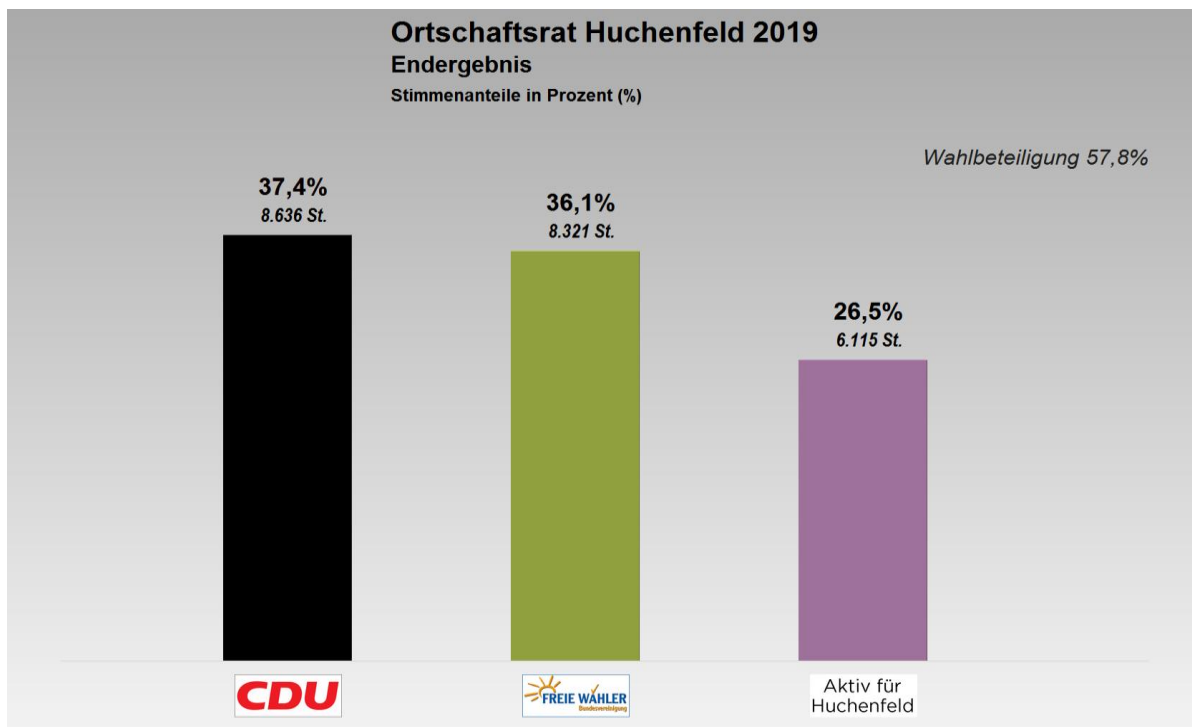

Wahl des Ortschaftsrates Huchenfeld am 26. Mai 2019

Inhalt:

Amtliches Endergebnis

Wahlbezirksergebnisse

Sitzzuteilung

Amtliches Endergebnis

Ortschaftsrat Huchenfeld 2019				Ortschaftsrat Huchenfeld 2014			
im Vergleich mit Ortschaftsrat Huchenfeld 2014				im Vergleich mit Ortschaftsrat Huchenfeld 2014			
Endergebnis				Endergebnis			
2019				2014			
(A)	Wahlb. insges. . .	3.700		(A)	Wahlb. insges. . .	3.470	
(A1)	Wahlb. ohne Sp.	2.962		(A1)	Wahlb. ohne Sp.	3.068	
(A2)	Wahlb. mit Sperrv.	738		(A2)	Wahlb. mit Sperrv.	402	
(A3)	Wahlb. nach § ...	0		(A3)	Wahlb. nach § ...	0	
(B)	Wähler	2.137		(B)	Wähler	1.576	
(B1)	dav. mit Wahlschein	619		(B1)	dav. mit Wahlschein	335	
(C)	Ungült. Stimmzettel	65		(C)	Ungült. Stimmzettel	40	
(D)	Gültige Stimmz.	2.072		(D)	Gültige Stimmz.	1.536	
(E)	Gültige Stimmen	23.072		(E)	Gültige Stimmen	17.406	
	Wahlbeteiligung .	57,8%			Wahlbeteiligung .	45,4%	
		<i>Stimmen</i>	<i>Anteil</i>			<i>Stimmen</i>	<i>Anteil</i>
(1)	CDU	8.636	37,4%	(1)	CDU	7.164	41,2%
(2)	Freie Wähler P	8.321	36,1%	(2)	Freie Wähler	6.214	35,7%
(3)	Aktiv	6.115	26,5%	(4)	SPD	4.028	23,1%