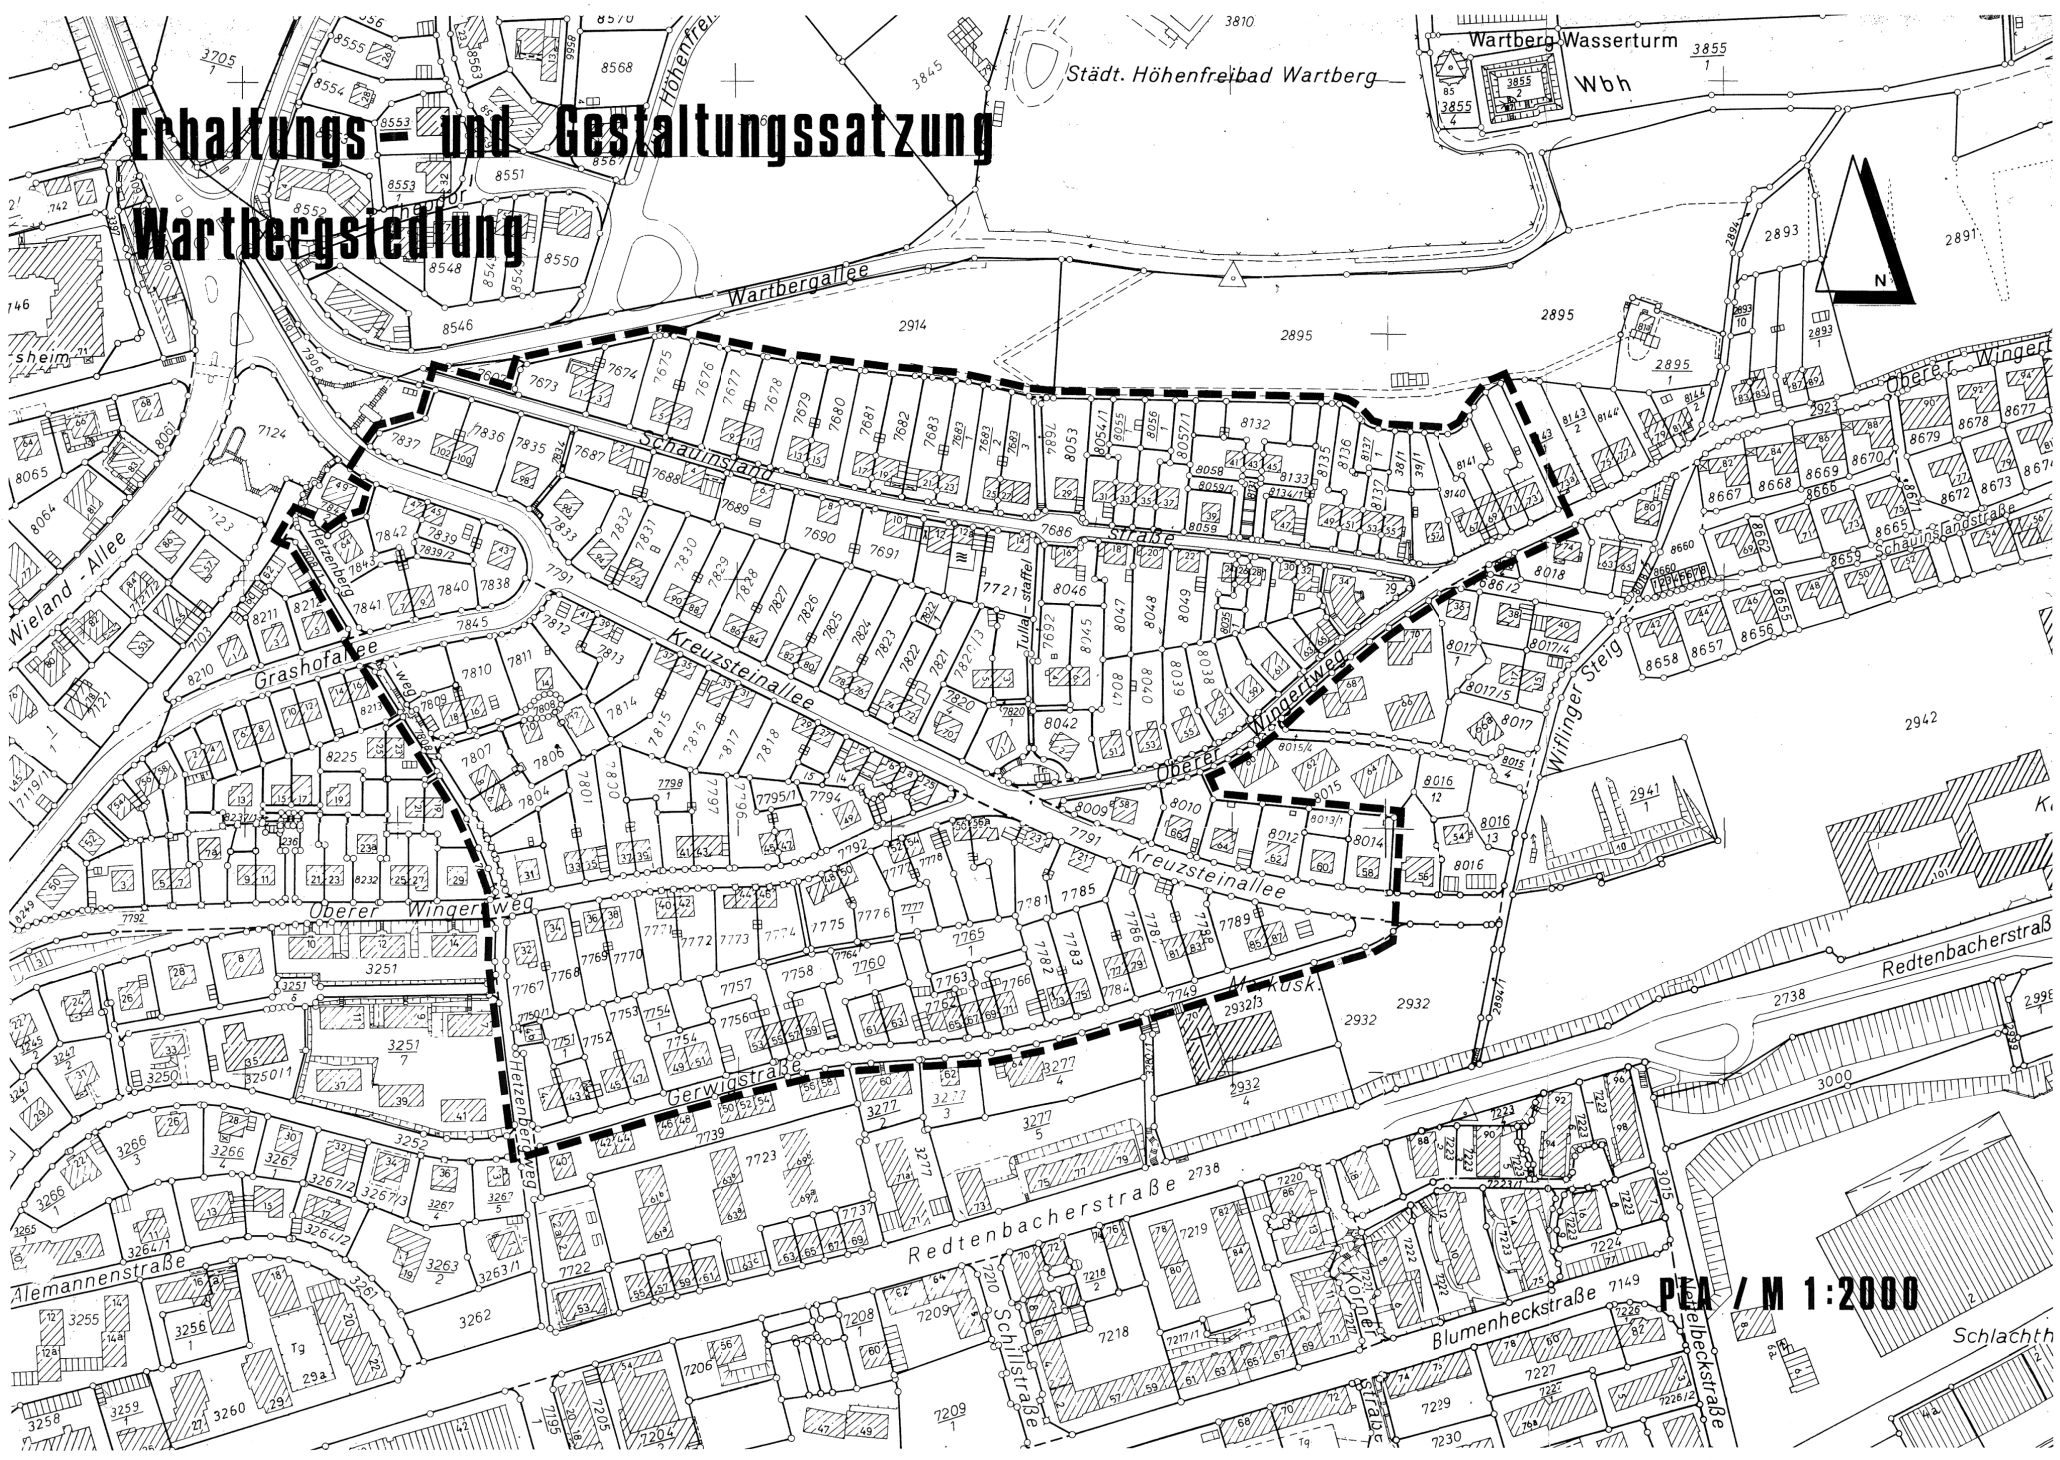

Erhaltungs- und Gestaltungssatzung Wartberg siedlung

PEA / M 1:2000