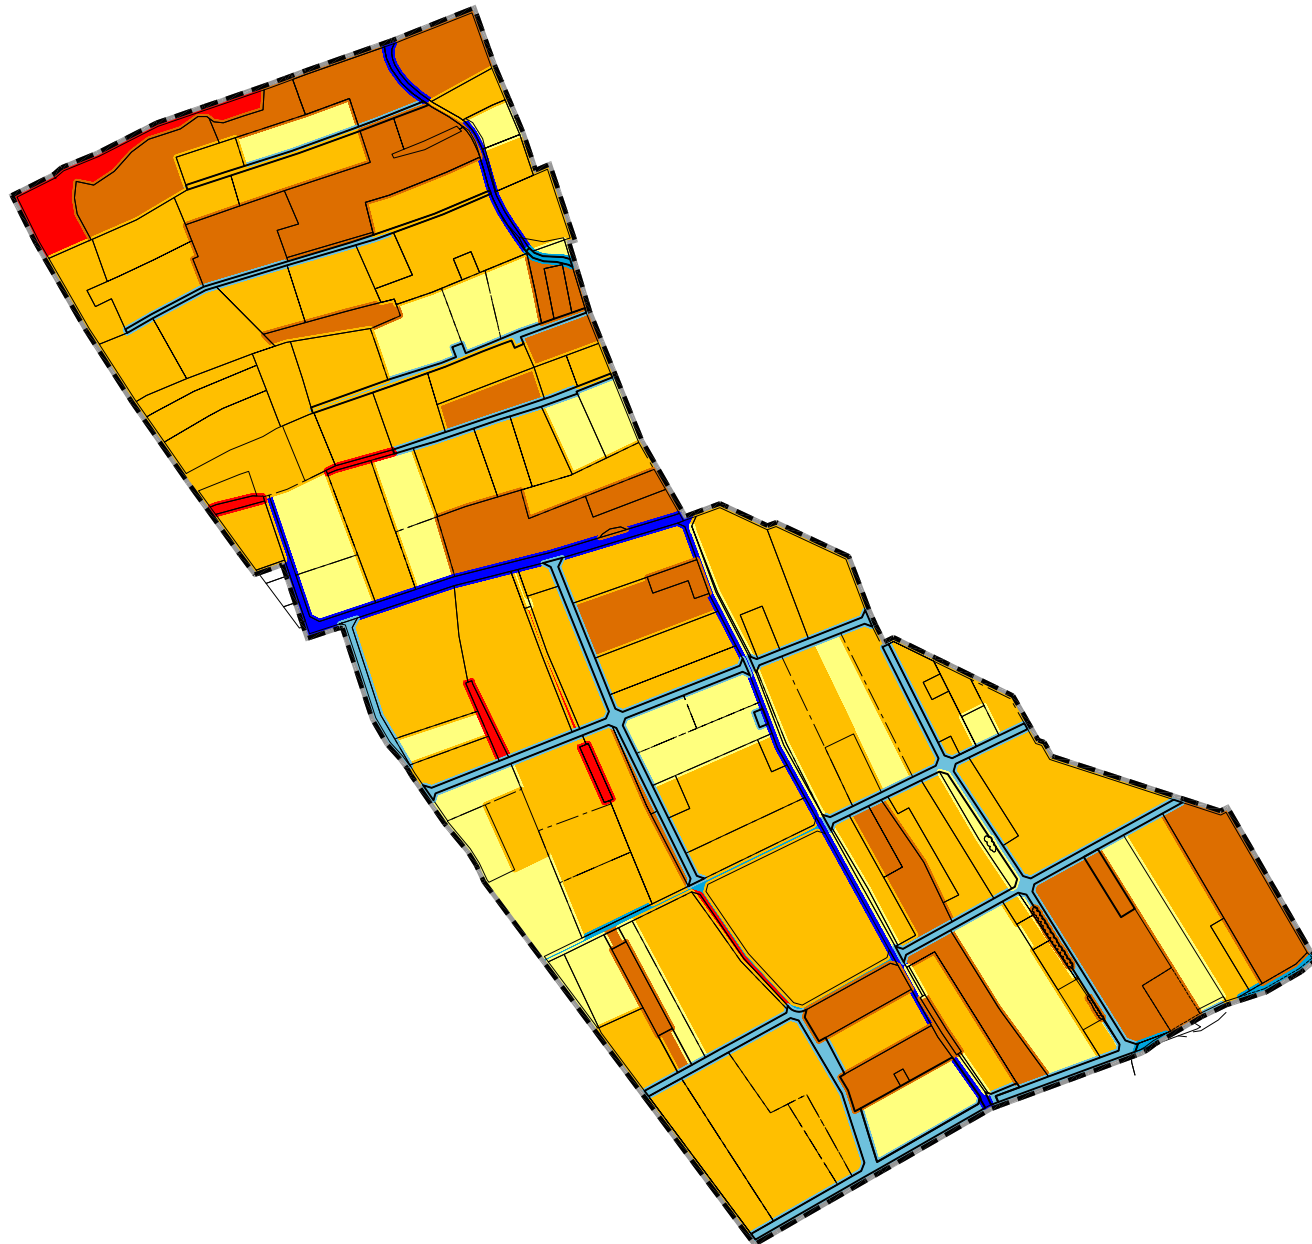

Zeichenerklärung

Biotopbewertung

-  keine Bedeutung
-  sehr geringe Bedeutung
-  geringe Bedeutung
-  mittlere Bedeutung
-  hohe Bedeutung
-  sehr hohe Bedeutung
-  hervorragende Bedeutung

| | | |
|---------------------------------------------------------------------------------------|--------------------|--------------------------------------------------|
|  | STADT PFORZHEIM | Amr. für Stadtmanagement und Kommunikation |
| B-Plan / Biotopbewertung | | M.1:1000 |
| Ausschnitt: Gartenhausgebiet West | | |
| Teilgebiet: Büchenbronn | | |
| Stadtteil: 13 / Büchenbronn | | |
| Herstellen: DA / Mei / PP | | Änderung: 03.08.2004 |