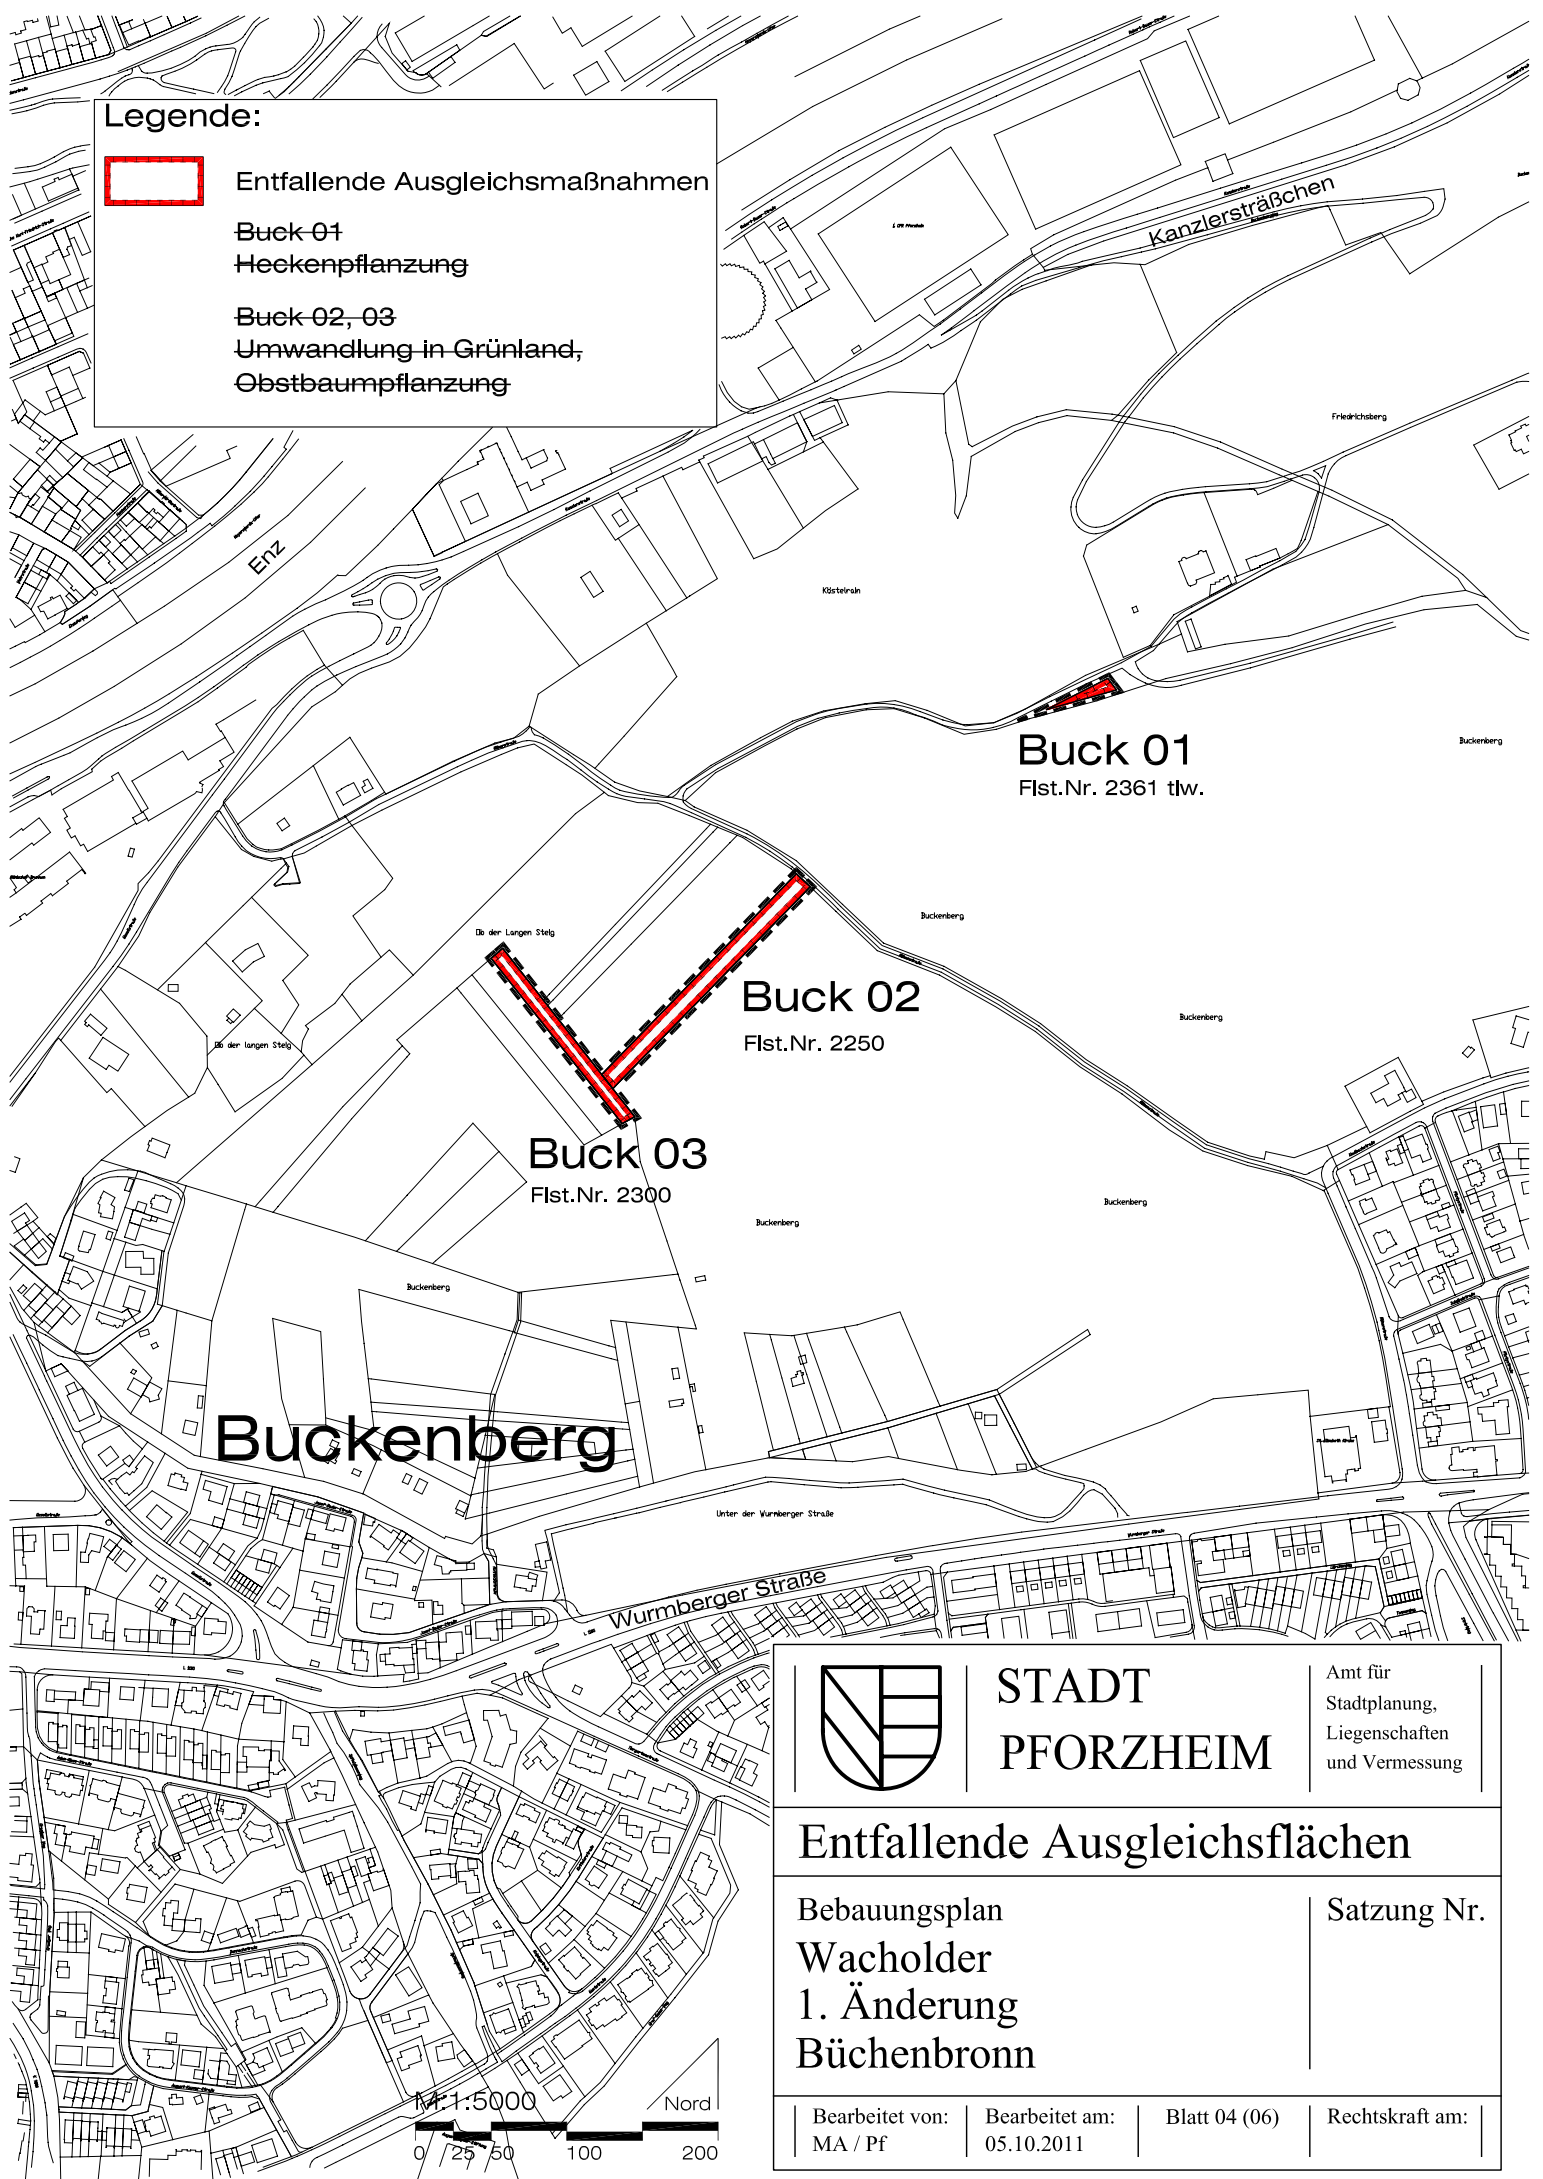

Legende:

Entfallende Ausgleichsmaßnahmen

Buck-01
Heckenpflanzung

Buck-02, 03
Umwandlung in Grünland,
Obstbaumpflanzung

Buck 01
Flst.Nr. 2361 tlw.

Buck 02
Flst.Nr. 2250

Buck 03
Flst.Nr. 2300

Buckenberg

**STADT
PFORZHEIM**

Amt für
Stadtplanung,
Liegenschaften
und Vermessung

Entfallende Ausgleichsflächen

Bebauungsplan
Wacholder
1. Änderung
Büchenbronn

Satzung Nr.

Bearbeitet von: MA / Pf	Bearbeitet am: 05.10.2011	Blatt 04 (06)	Rechtskraft am: