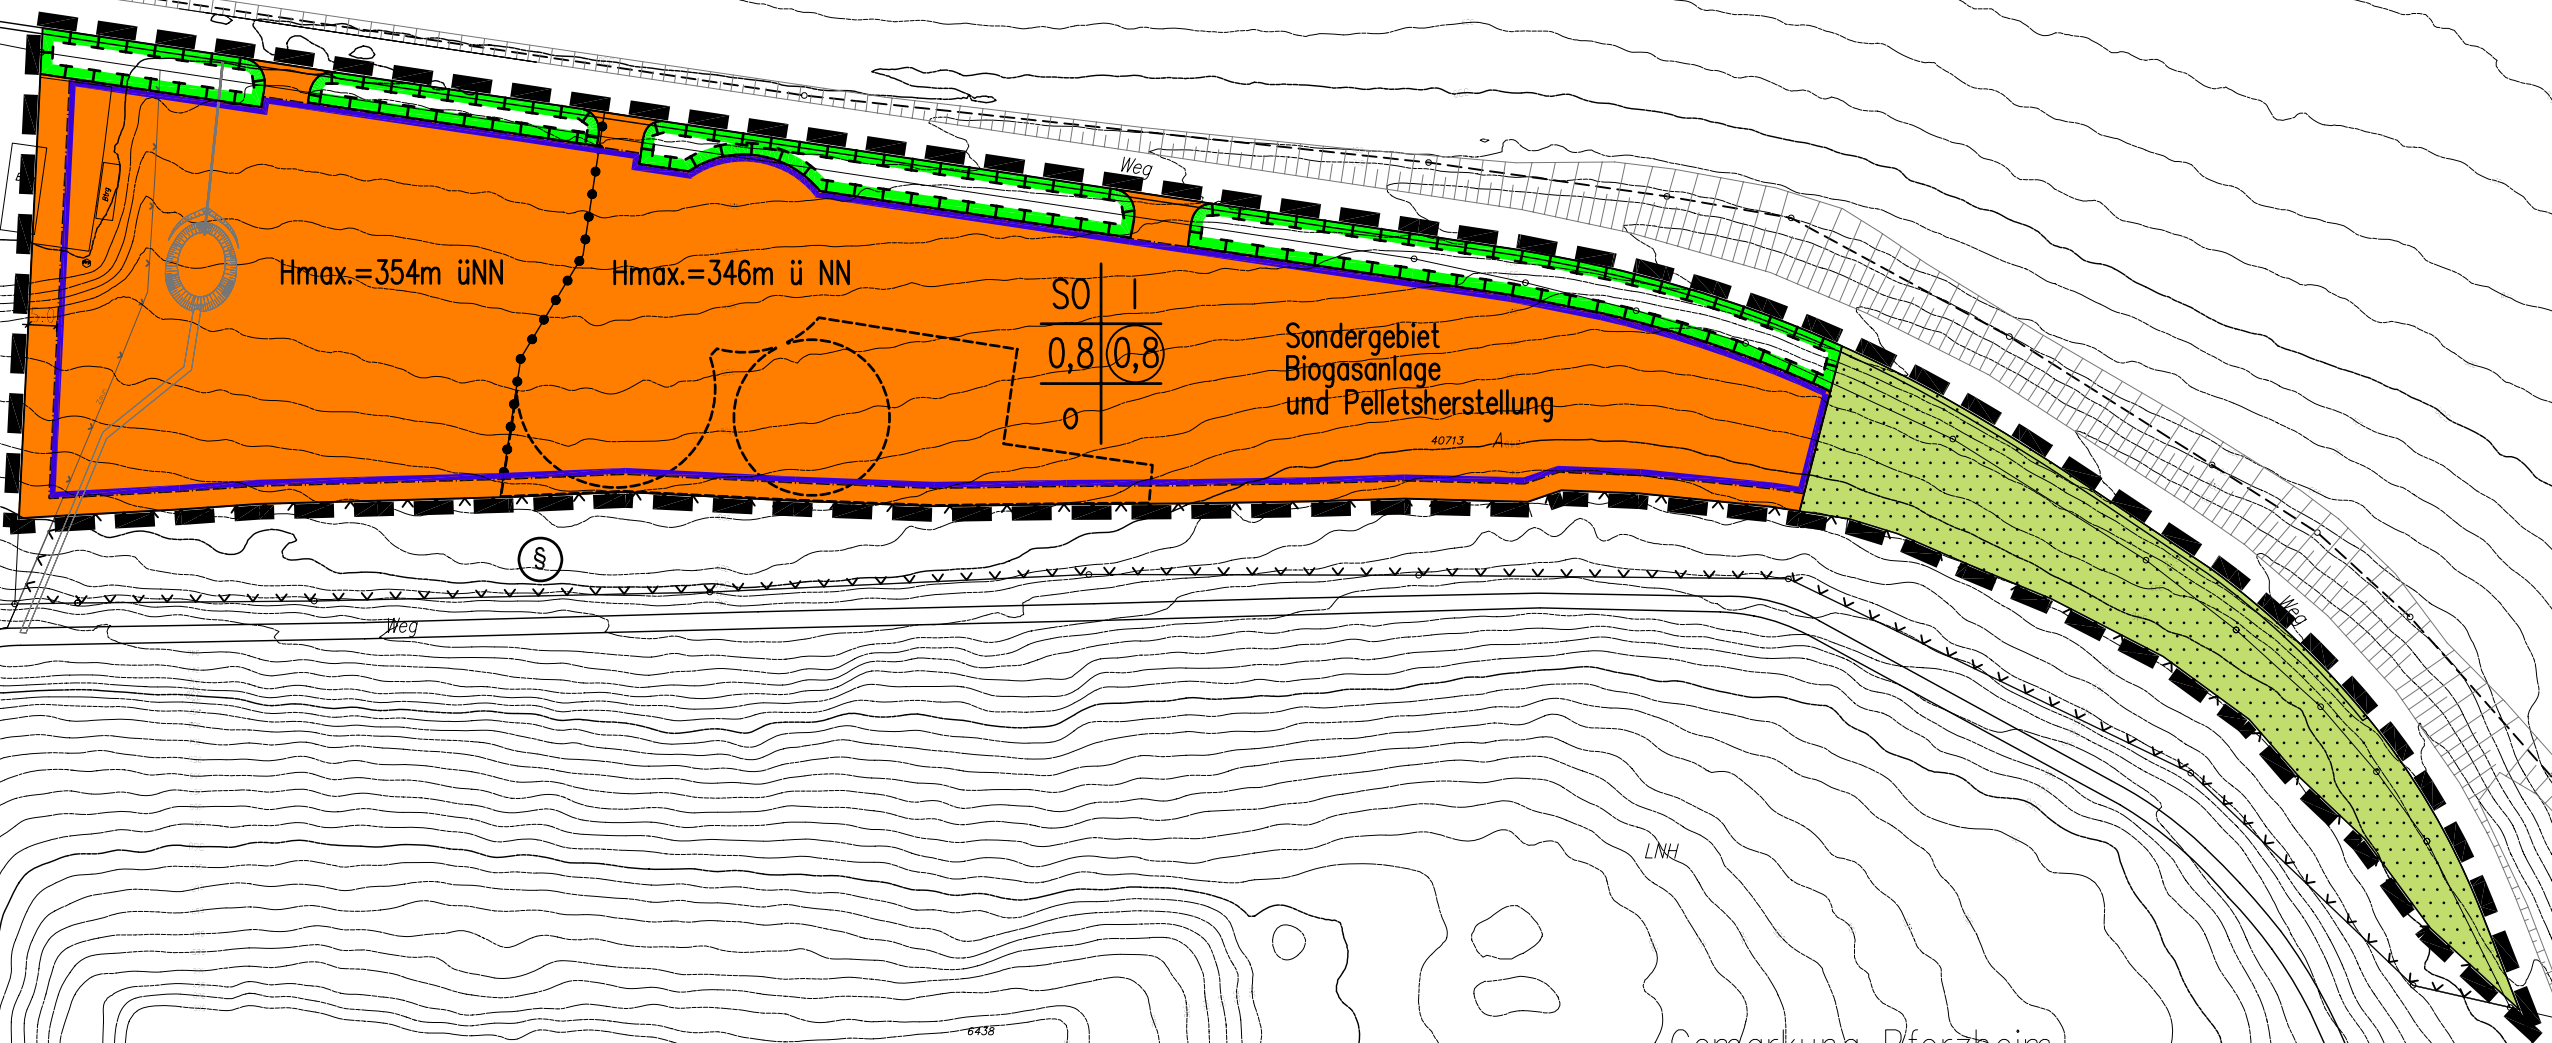

Gemarkung Göbrichen

Gemeinde Neulingen

Hmax.=354m üNN

Hmax.=346m ü NN

Sondergebiet
Biogasanlage
und Pelletsherstellung

LNH

Gemarkung Pforzheim

M.1:1000

NORD

105c Büro
Weg
40714
Btgr
Ust

Hal

LNH

LNH

64,38

Btgr

Btgr