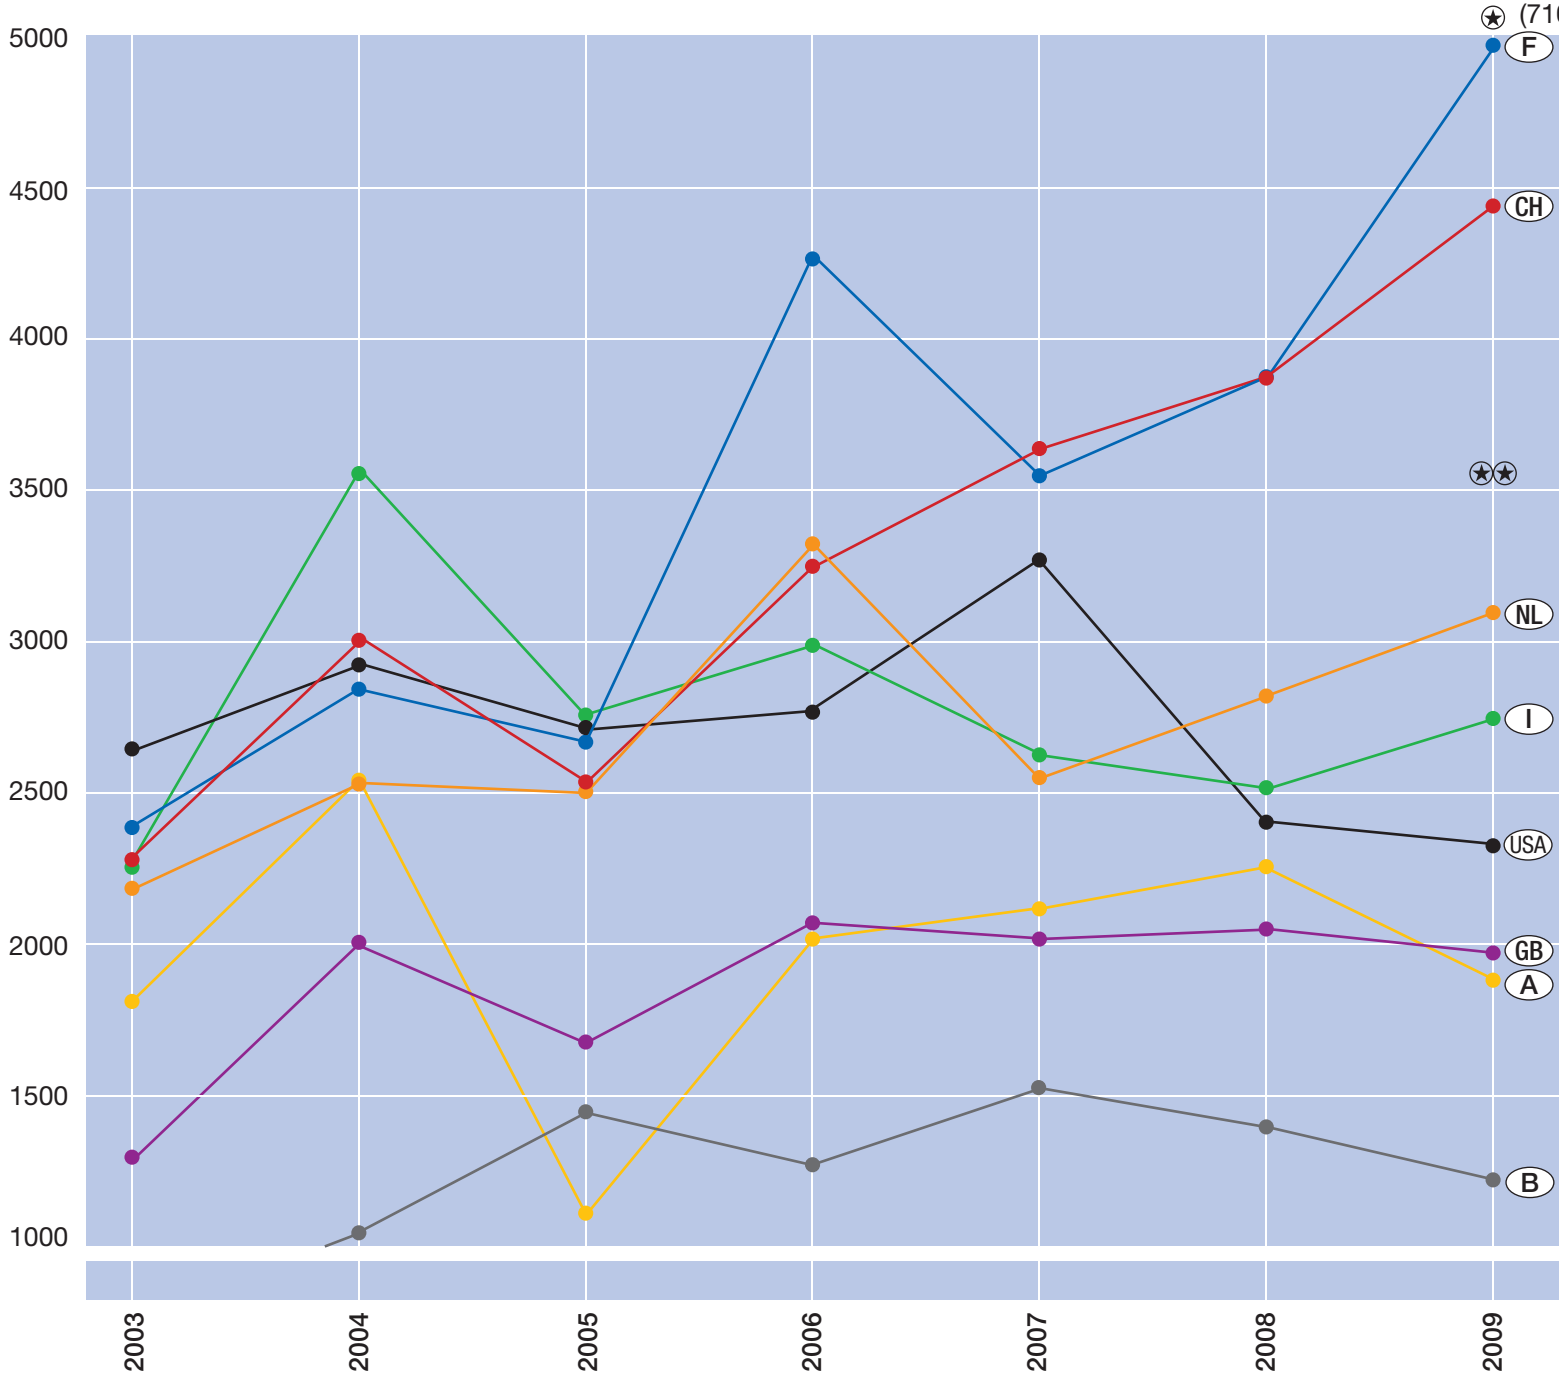

Tourismus - Statistik Pforzheim Gäste 1999 - 2009

Jahr	1999	2000	2001	2002	2003	2004	2005	2006	2007	2008	2009
Gäste	69.706	70.713	73.851	71.238	77.346	89.308	96.471	99.316	108.493	120.562	107.360
davon vom Ausland	15.181	13.753	13.390	11.827	13.298	15.511	15.372	17.986	19.763	23.158	22.541

Statistik Herkunftsländer (Top 8) Gäste 2003 - 2009

Anzahl Gäste

Herkunftsländer:
(Top 8 in 2008)

- Frankreich
- Niederlande
- Schweiz

- Italien
- USA
- Österreich
- Großbritannien
- Belgien

Zum Vergleich:

- ⊛ Asien (China, Japan, Indien, Arab. Golfstaaten, Korea, ...)
- ⊛⊛ Amerika (Kanada, USA, Karibik, Mittelamerika, Südamerika, ...)

Statistik Herkunftsländer (Top 8) / Übernachtungen 2003 - 2009

Anzahl Übernachtungen

- Herkunftsländer:
(Top 8 in 2009)
- Frankreich
 - Schweiz
 - Niederlande
 - Italien
 - USA
 - Großbritannien
 - Österreich
 - Belgien

Zum Vergleich:

- Asien (China, Japan, Indien, Arab. Golfstaaten, Korea, ...)
- Amerika (Kanada, USA, Karibik, Mittelamerika, Südamerika, ...)