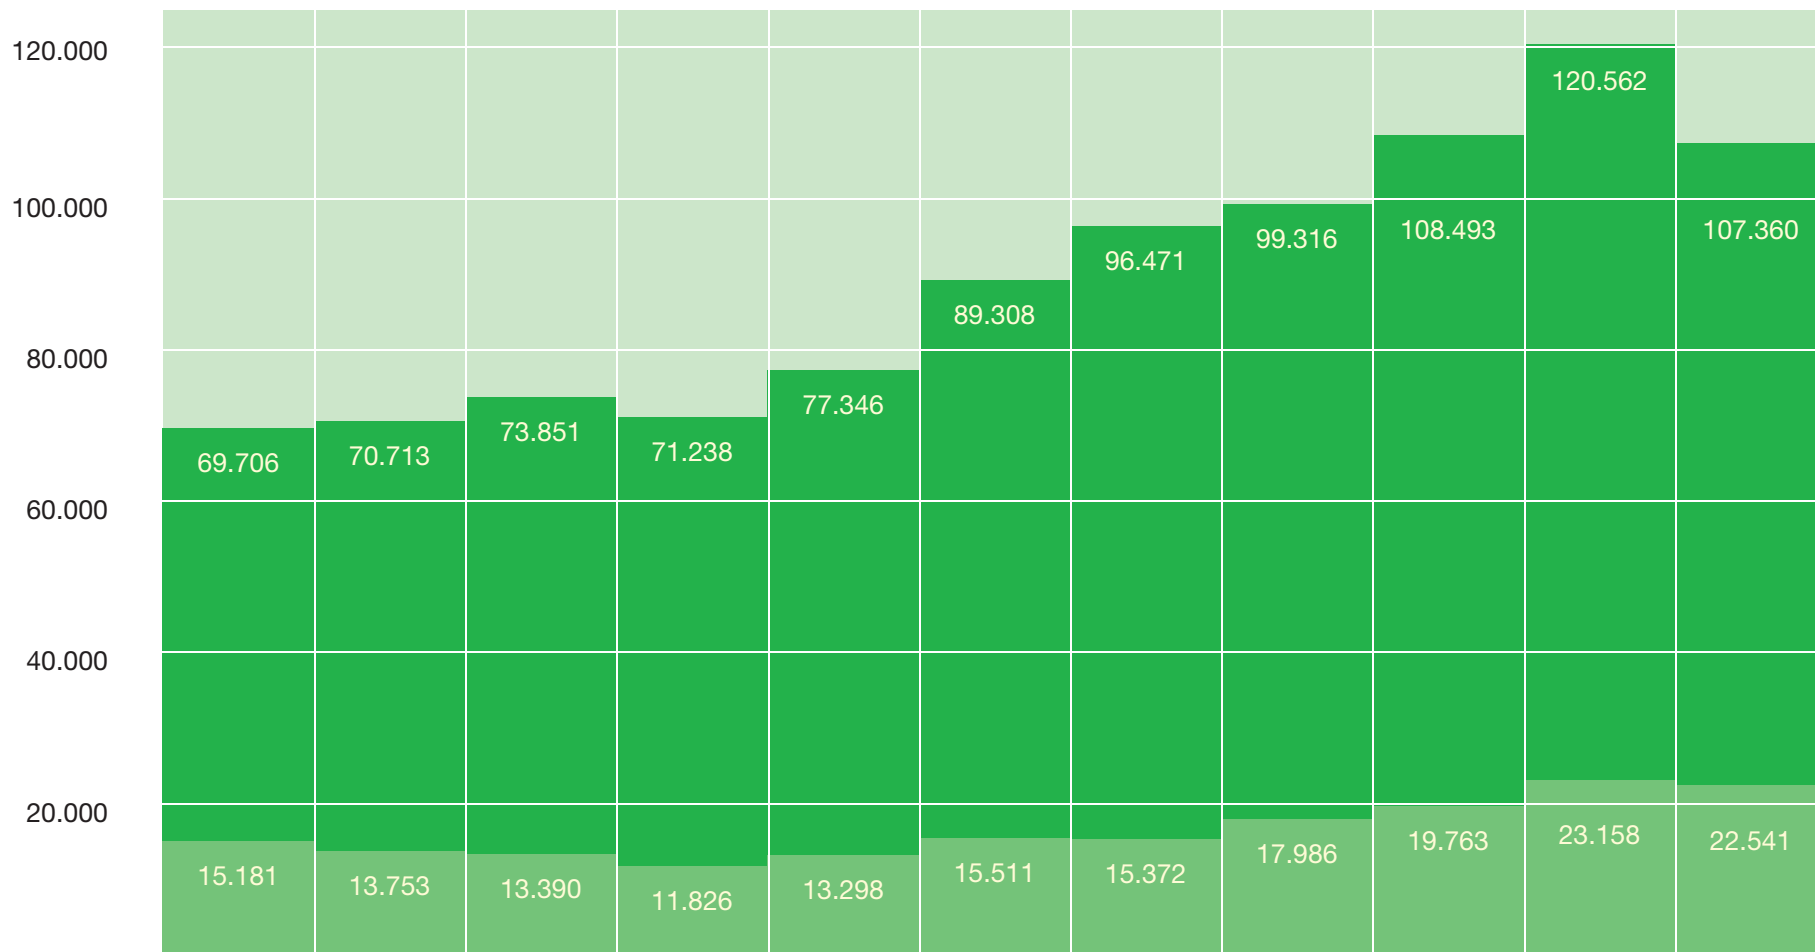

Tourismus - Statistik Pforzheim Übernachtungen 1999 - 2009

Jahr	1999	2000	2001	2002	2003	2004	2005	2006	2007	2008	2009
Übernachtungen	141.669	143.810	146.649	138.889	153.458	185.835	193.726	203.011	221.419	217.341	203.668
davon vom Ausland	26.992	30.155	27.736	25.058	28.135	37.976	38.148	40.696	43.215	39.919	42.673

Tourismus - Statistik Pforzheim Gäste 1999 - 2009

Jahr	1999	2000	2001	2002	2003	2004	2005	2006	2007	2008	2009
Gäste	69.706	70.713	73.851	71.238	77.346	89.308	96.471	99.316	108.493	120.562	107.360
davon vom Ausland	15.181	13.753	13.390	11.827	13.298	15.511	15.372	17.986	19.763	23.158	22.541

Statistik Herkunftsländer (Top 8) Gäste 2003 - 2009

Anzahl Gäste

Herkunftsländer:
(Top 8 in 2008)

- Frankreich
- Niederlande
- Schweiz

- Italien
- USA
- Österreich
- Großbritannien
- Belgien

Zum Vergleich:

- ⊛ Asien (China, Japan, Indien, Arab. Golfstaaten, Korea, ...)
- ⊛⊛ Amerika (Kanada, USA, Karibik, Mittelamerika, Südamerika, ...)

Statistik Herkunftsländer (Top 8) / Übernachtungen 2003 - 2009

Anzahl Übernachtungen