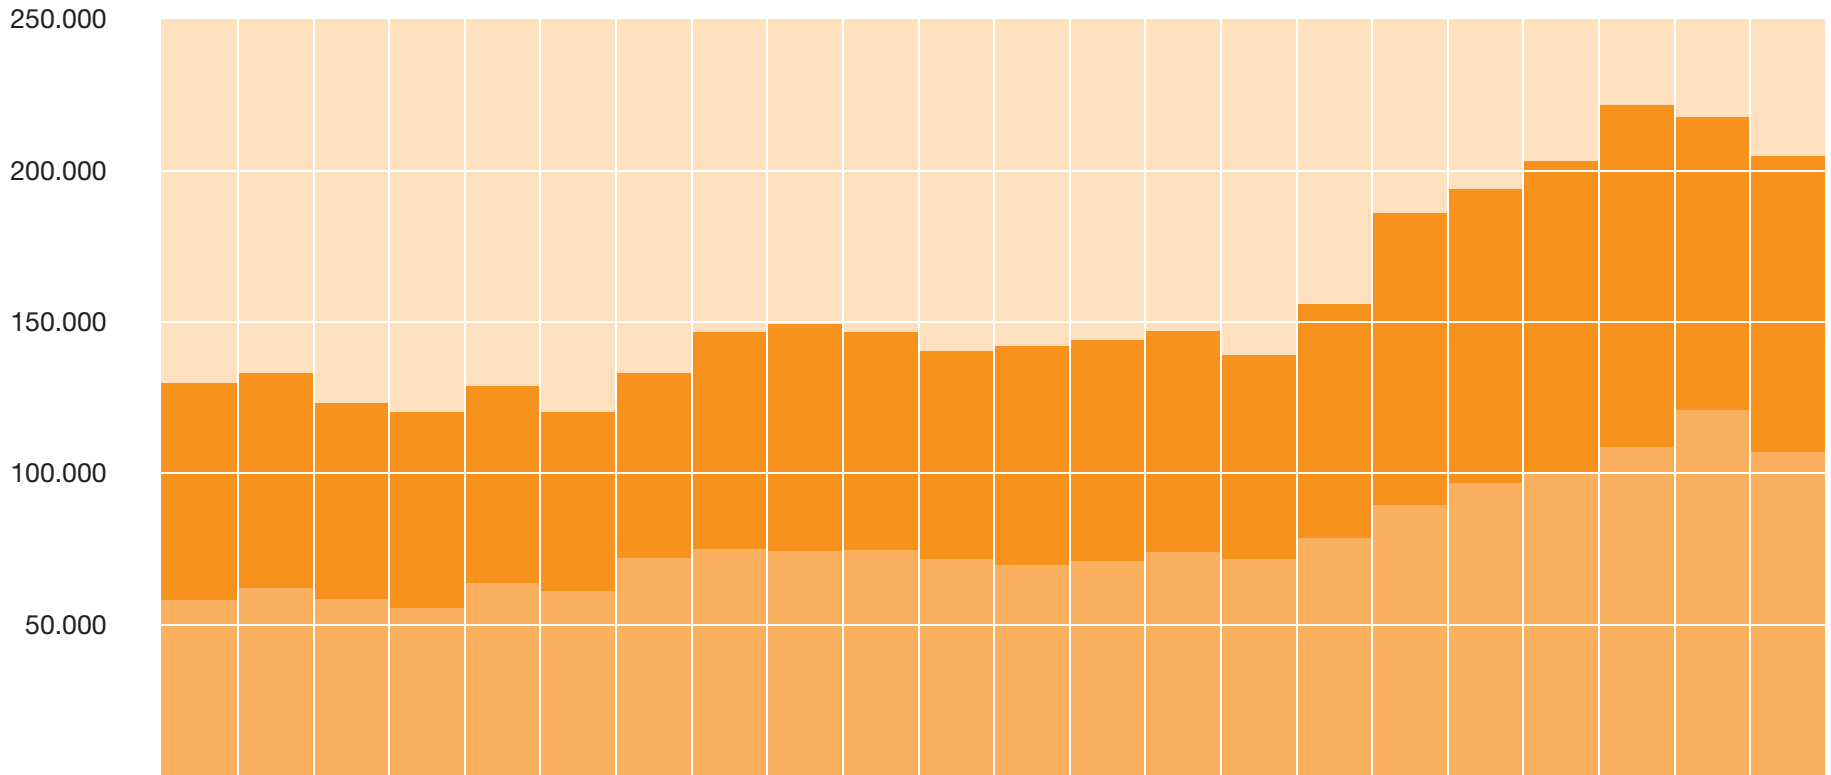

Statistik Herkunftsländer (Top 8) Gäste 2003 - 2009

Anzahl Gäste

Herkunftsländer:
(Top 8 in 2008)

- Frankreich
- Niederlande
- Schweiz

- Italien
- USA
- Österreich
- Großbritannien
- Belgien

Zum Vergleich:

- ⊛ Asien (China, Japan, Indien, Arab. Golfstaaten, Korea, ...)
- ⊛⊛ Amerika (Kanada, USA, Karibik, Mittelamerika, Südamerika, ...)

Statistik Herkunftsländer (Top 8) / Übernachtungen 2003 - 2009

Anzahl Übernachtungen

- Herkunftsländer:
(Top 8 in 2009)
- Frankreich
 - Schweiz
 - Niederlande
 - Italien
 - USA
 - Großbritannien
 - Österreich
 - Belgien

Zum Vergleich:

- Asien (China, Japan, Indien, Arab. Golfstaaten, Korea, ...)
- Amerika (Kanada, USA, Karibik, Mittelamerika, Südamerika, ...)

Jahr

Tourismus - Statistik Pforzheim / Entwicklung des Fremdenverkehrs 1988 - 2009

Jahr	1988	1989	1990	1991	1992	1993	1994	1995	1996	1997	1998	1999	2000	2001	2002	2003	2004	2005	2006	2007	2008	2009
Übernachtungen	129.585	132.704	122.799	119.971	128.672	119.958	132.852	146.439	148.942	146.410	140.035	141.669	143.810	146.649	138.889	155.551	185.774	193.690	203.011	221.419	217.341	203.668
Gäste	57.693	61.729	58.187	55.080	63.470	60.720	71.803	74.828	73.916	74.399	71.361	69.524	70.713	73.851	71.238	78.474	89.295	96.467	99.316	108.493	120.562	107.360
Verweildauer in Tagen	2.25	2.15	2.11	2.18	2.03	1.98	1.85	1.96	2.02	1.97	1.96	2.04	2.03	1.99	1.95	1.98	2.08	2.01	2.04	2.04	1.80	1.90