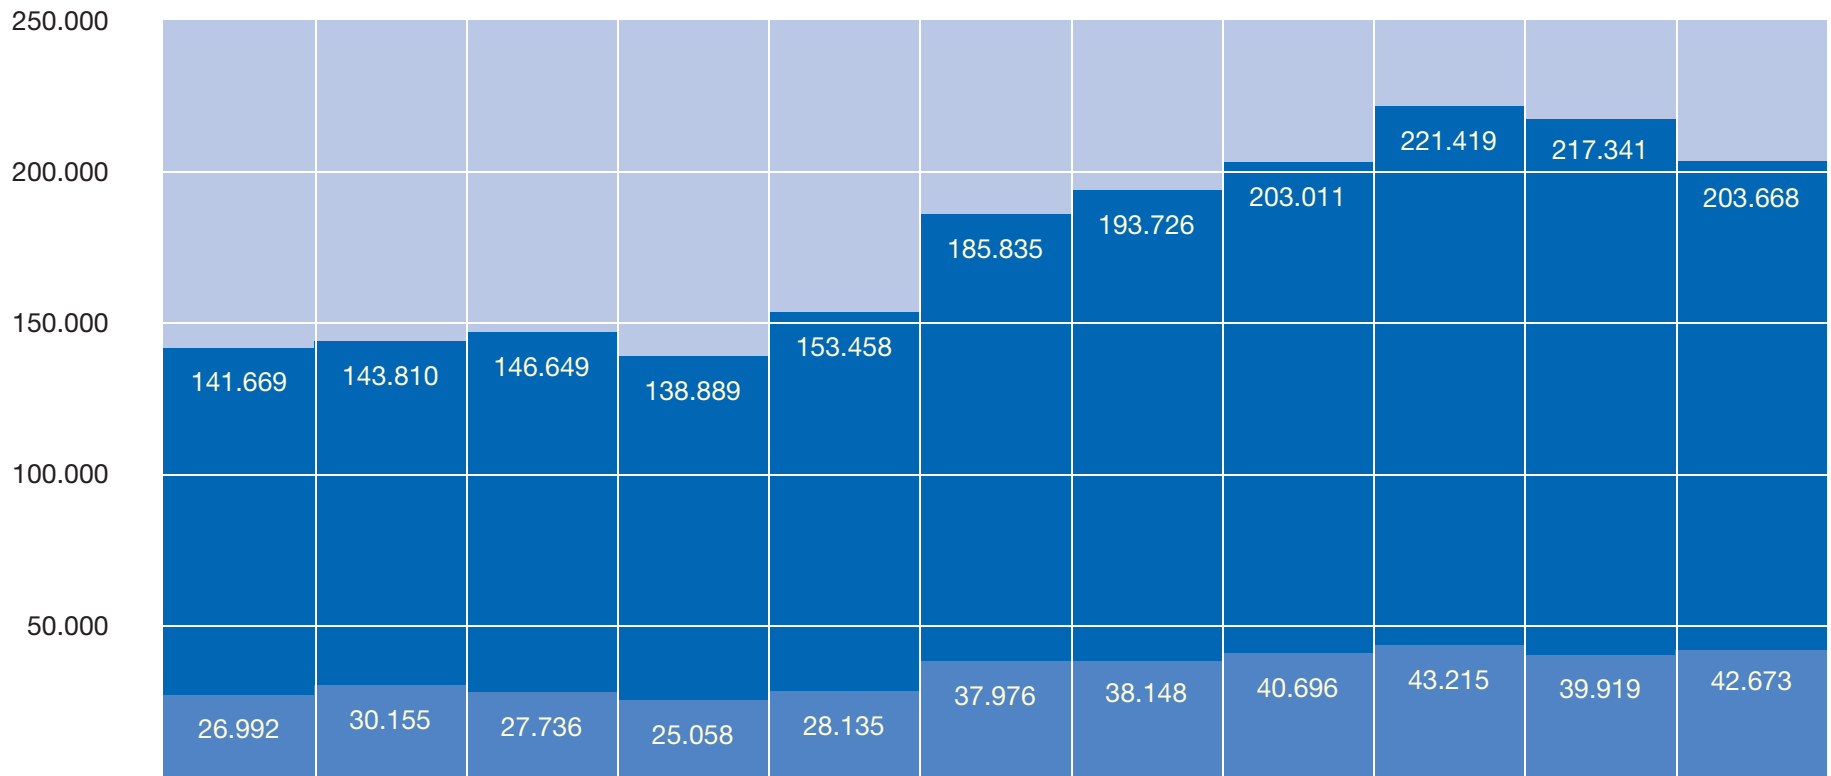

Tourismus - Statistik Pforzheim Übernachtungen 1999 - 2009

Jahr	1999	2000	2001	2002	2003	2004	2005	2006	2007	2008	2009
Übernachtungen	141.669	143.810	146.649	138.889	153.458	185.835	193.726	203.011	221.419	217.341	203.668
davon vom Ausland	26.992	30.155	27.736	25.058	28.135	37.976	38.148	40.696	43.215	39.919	42.673

Tourismus - Statistik Pforzheim Gäste 1999 - 2009

Jahr	1999	2000	2001	2002	2003	2004	2005	2006	2007	2008	2009
Gäste	69.706	70.713	73.851	71.238	77.346	89.308	96.471	99.316	108.493	120.562	107.360
davon vom Ausland	15.181	13.753	13.390	11.827	13.298	15.511	15.372	17.986	19.763	23.158	22.541

Statistik Herkunftsländer (Top 8) Gäste 2003 - 2009

Anzahl Gäste

Herkunftsländer:
(Top 8 in 2008)

- Frankreich
- Niederlande
- Schweiz

- Italien
- USA
- Österreich
- Großbritannien
- Belgien

Zum Vergleich:

- ⊛ Asien (China, Japan, Indien, Arab. Golfstaaten, Korea, ...)
- ⊛⊛ Amerika (Kanada, USA, Karibik, Mittelamerika, Südamerika, ...)

Statistik Herkunftsländer (Top 8) / Übernachtungen 2003 - 2009

Anzahl Übernachtungen