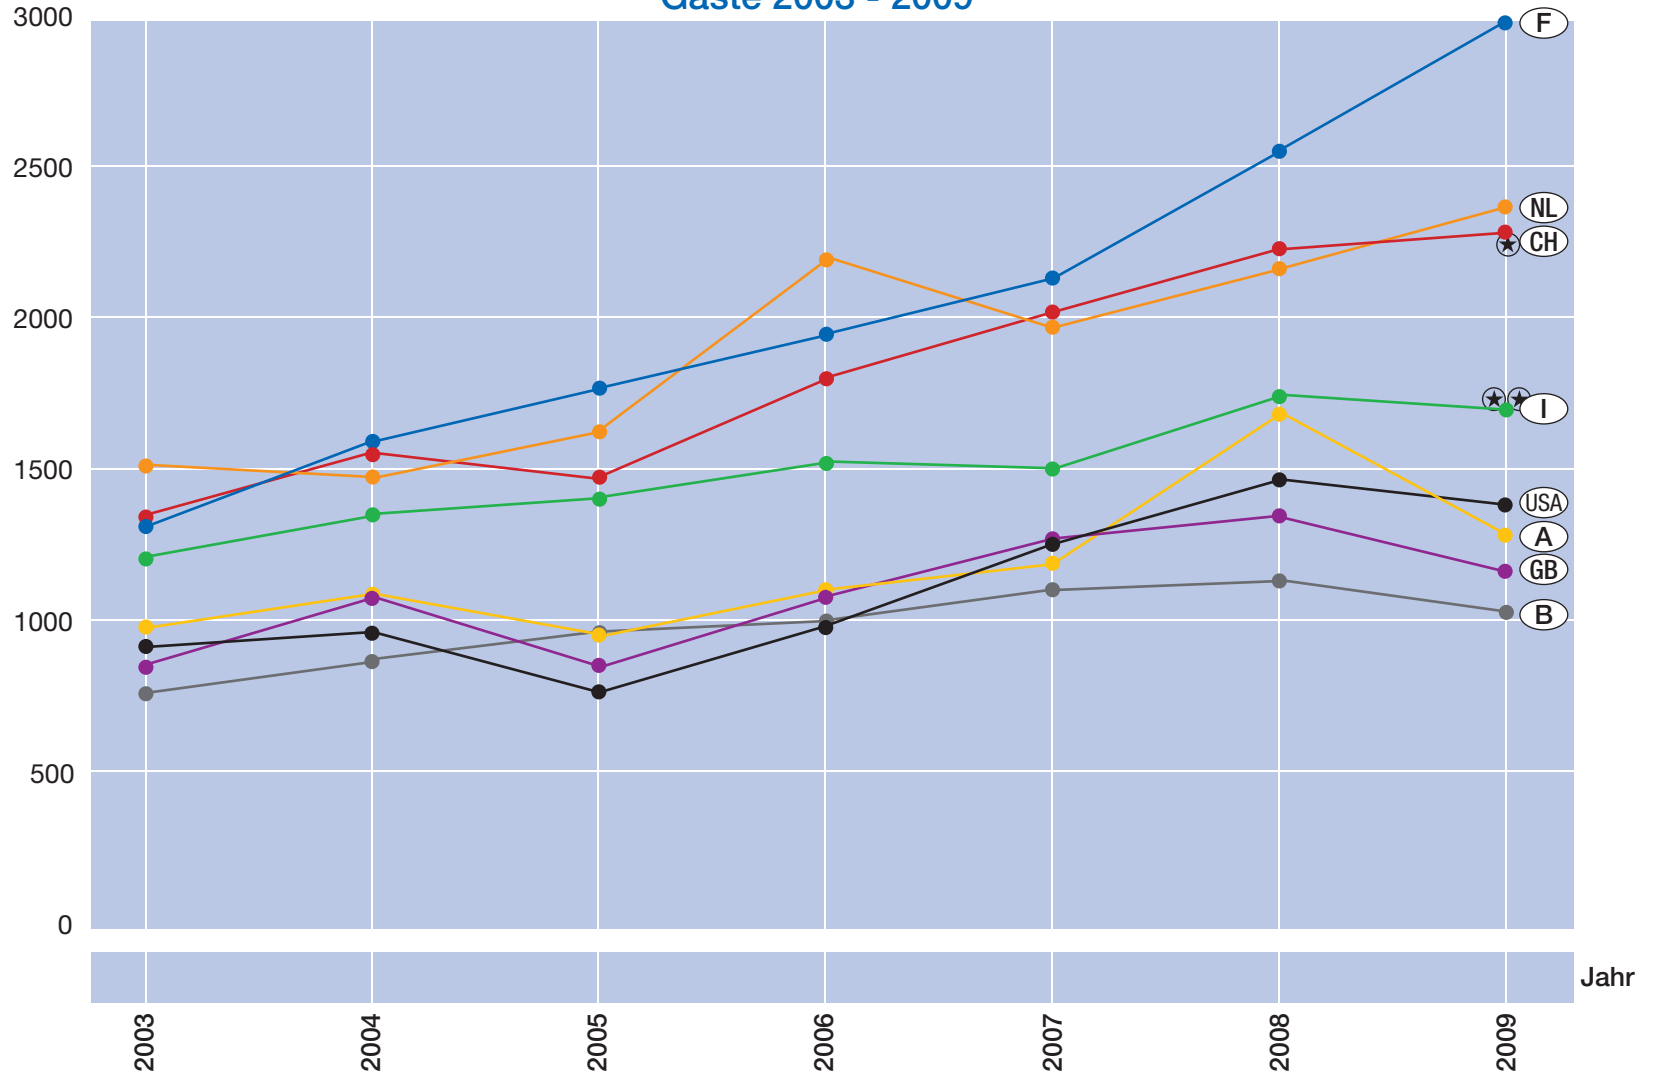

Tourismus - Statistik Pforzheim Übernachtungen 1999 - 2009

Jahr	1999	2000	2001	2002	2003	2004	2005	2006	2007	2008	2009
Übernachtungen	141.669	143.810	146.649	138.889	153.458	185.835	193.726	203.011	221.419	217.341	203.668
davon vom Ausland	26.992	30.155	27.736	25.058	28.135	37.976	38.148	40.696	43.215	39.919	42.673

Tourismus - Statistik Pforzheim Gäste 1999 - 2009

Jahr	1999	2000	2001	2002	2003	2004	2005	2006	2007	2008	2009
Gäste	69.706	70.713	73.851	71.238	77.346	89.308	96.471	99.316	108.493	120.562	107.360
davon vom Ausland	15.181	13.753	13.390	11.827	13.298	15.511	15.372	17.986	19.763	23.158	22.541

Statistik Herkunftsländer (Top 8) Gäste 2003 - 2009

Anzahl Gäste

Herkunftsländer:
(Top 8 in 2008)

- Frankreich
- Niederlande
- Schweiz

- Italien
- USA
- Österreich
- Großbritannien
- Belgien

Zum Vergleich:

- Herkunftsländer:
(Top 8 in 2009)
- Frankreich
 - Schweiz
 - Niederlande
 - Italien
 - USA
 - Großbritannien
 - Österreich
 - Belgien

Zum Vergleich:

- Asien (China, Japan, Indien, Arab. Golfstaaten, Korea, ...)
- Amerika (Kanada, USA, Karibik, Mittelamerika, Südamerika, ...)